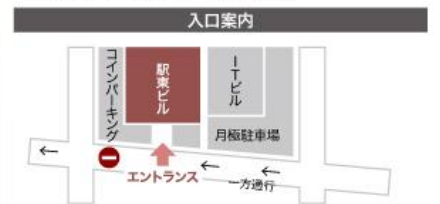

【 会 場 案 内 】

福岡会場

リファレンス駅東ビル貸会議室

〒812-0013 福岡市博多区博多駅東1-16-14

TEL: 092-432-0058

徒歩
JR博多駅 筑紫口より約4分
福岡市営地下鉄博多駅 筑紫改札口より4分
 筑紫口からアバマンショップの道を直進し、(地下鉄の場合、東6出口を上げて、左方向へ進む)旧博多スターレーンを正面に見て左折。
 工事中のビル(アバホテル)を右折して左側ガラス貼りのビルへ

車
 都市高速「博多駅東」出口を出てすぐ右折。橋を渡り、川沿いの道へ右折。一方通行にご注意ください。(地図参照)

リファレンス駅東ビル貸会議室

〒812-0013
 福岡県福岡市博多区博多駅東1-16-14 リファレンス駅東ビル7F
 TEL 092-432-0058 / FAX 092-432-0035

※リファレンス会議室は博多駅周辺に4カ所ございます。
 お間違えのないようお願いいたします。